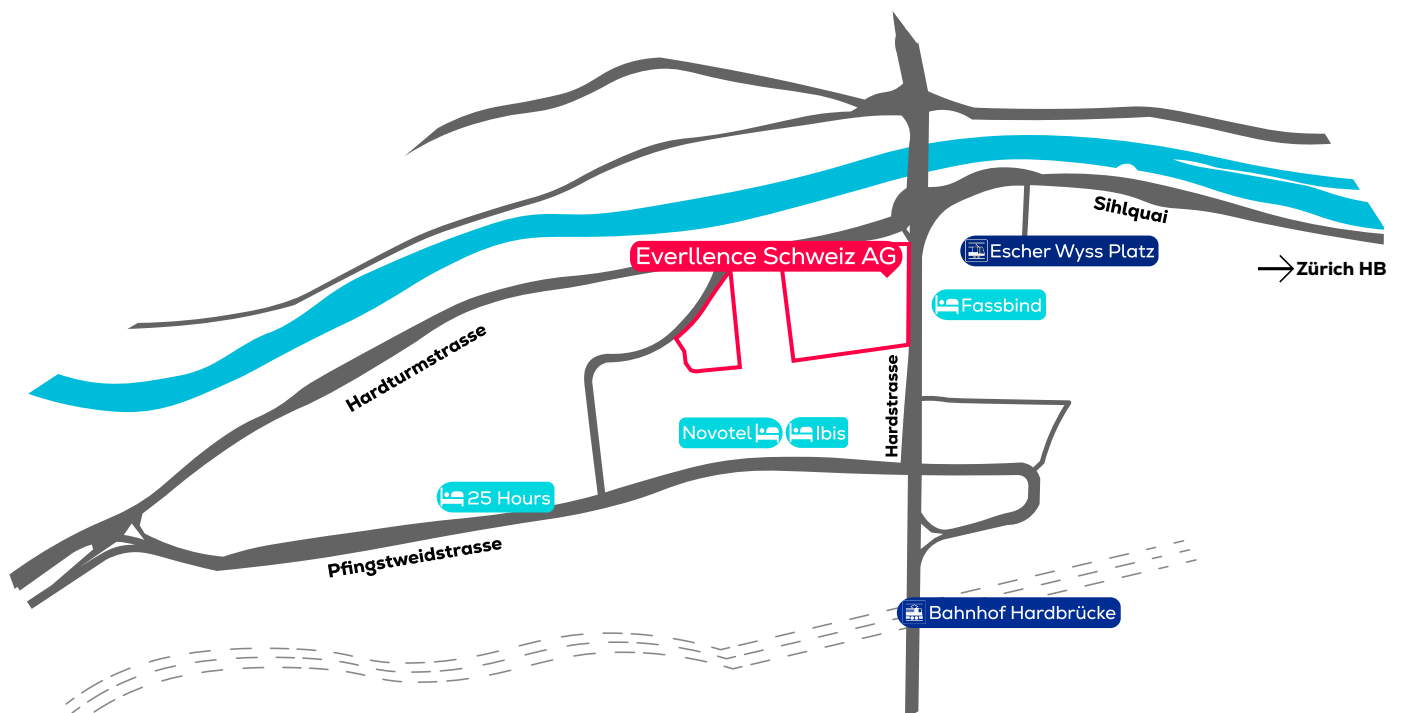

### Anfahrt mit öffentlichen Verkehrsmitteln:

**Ab Bahnhof «Zürich Hardbrücke»:**  
2 Stationen bis «Escher-Wyss-Platz» mit Bus Nr. 33 (Richtung Bahnhof Tiefenbrunnen), Bus Nr. 72 (Richtung Milchbuck), Bus Nr.83 (Richtung Milchbuck) oder Tram Nr. 8 (Richtung Hardturm)

**Ab «Hauptbahnhof Zürich»:**  
Bis «Escher-Wyss-Platz» mit Tram Nr. 17 (Richtung Werdhölzli), Tram Nr. 50 (Richtung Frankental) oder Tram Nr. 51 (Richtung Altstetten)

- 1 Haupteingang
- 2 Werkseingang
- 3 Prüfstand

## How to find Everllence in Zurich

How to get here by public transport:

From station «Zürich Hardbrücke»: 2 stops to the station «Escher-Wyss-Platz» by bus no. 33 (direction station Tiefenbrunnen), bus no. 72 (direction Milchbuck), bus no. 83 (direction Milchbuck) or tram no. 8 (direction Hardturm)

From «Zurich Mainstation»: To the station «Escher-Wyss-Platz» by tram no. 17 (direction Werdhölzli), tram no. 50 (direction Frankental) or tram no. 51 (direction Altstetten)