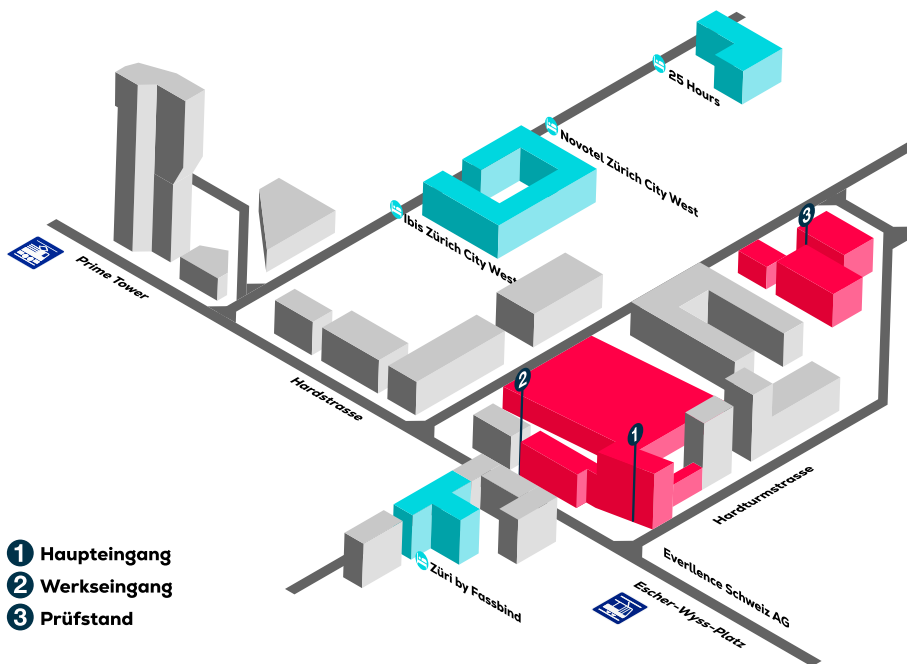

### Anfahrt mit öffentlichen Verkehrsmitteln:

**Ab Bahnhof «Zürich Hardbrücke»:**  
2 Stationen bis «Escher-Wyss-Platz» mit Bus Nr. 33 (Richtung Bahnhof Tiefenbrunnen), Bus Nr. 72 (Richtung Milchbuck), Bus Nr.83 (Richtung Milchbuck) oder Tram Nr. 8 (Richtung Hardturm)

**Ab «Hauptbahnhof Zürich»:**  
Bis «Escher-Wyss-Platz» mit Tram Nr. 17 (Richtung Werdhölzli), Tram Nr. 50 (Richtung Frankental) oder Tram Nr. 51 (Richtung Altstetten)

- 1 Haupteingang
- 2 Werkseingang
- 3 Prüfstand

## How to find Everllence in Zurich

How to get here by public transport:

From station «Zürich Hardbrücke»: 2 stops to the station «Escher-Wyss-Platz» by bus no. 33 (direction station Tiefenbrunnen), bus no. 72 (direction Milchbuck), bus no. 83 (direction Milchbuck) or tram no. 8 (direction Hardturm)

From «Zurich Mainstation»: To the station «Escher-Wyss-Platz» by tram no. 17 (direction Werdhölzli), tram no. 50 (direction Frankental) or tram no. 51 (direction Altstetten)